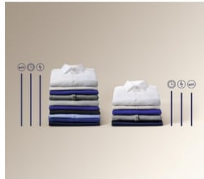

Špecifikácie a benefity

Tkaniny vyzerajú ako nové dvakrát dlhšie*

Technológia SensiCare prispôsobuje program aktuálnej náplni, aby zabránila zbytočne dlhému praniu. Odevy si tak dlhšie zachovávajú svoj vzhľad a hebkosť.

*Skúška stálosti farieb vykonaná spoločnosťou Ritex. Č. skúšky 15CR00099 v decembri 2015.